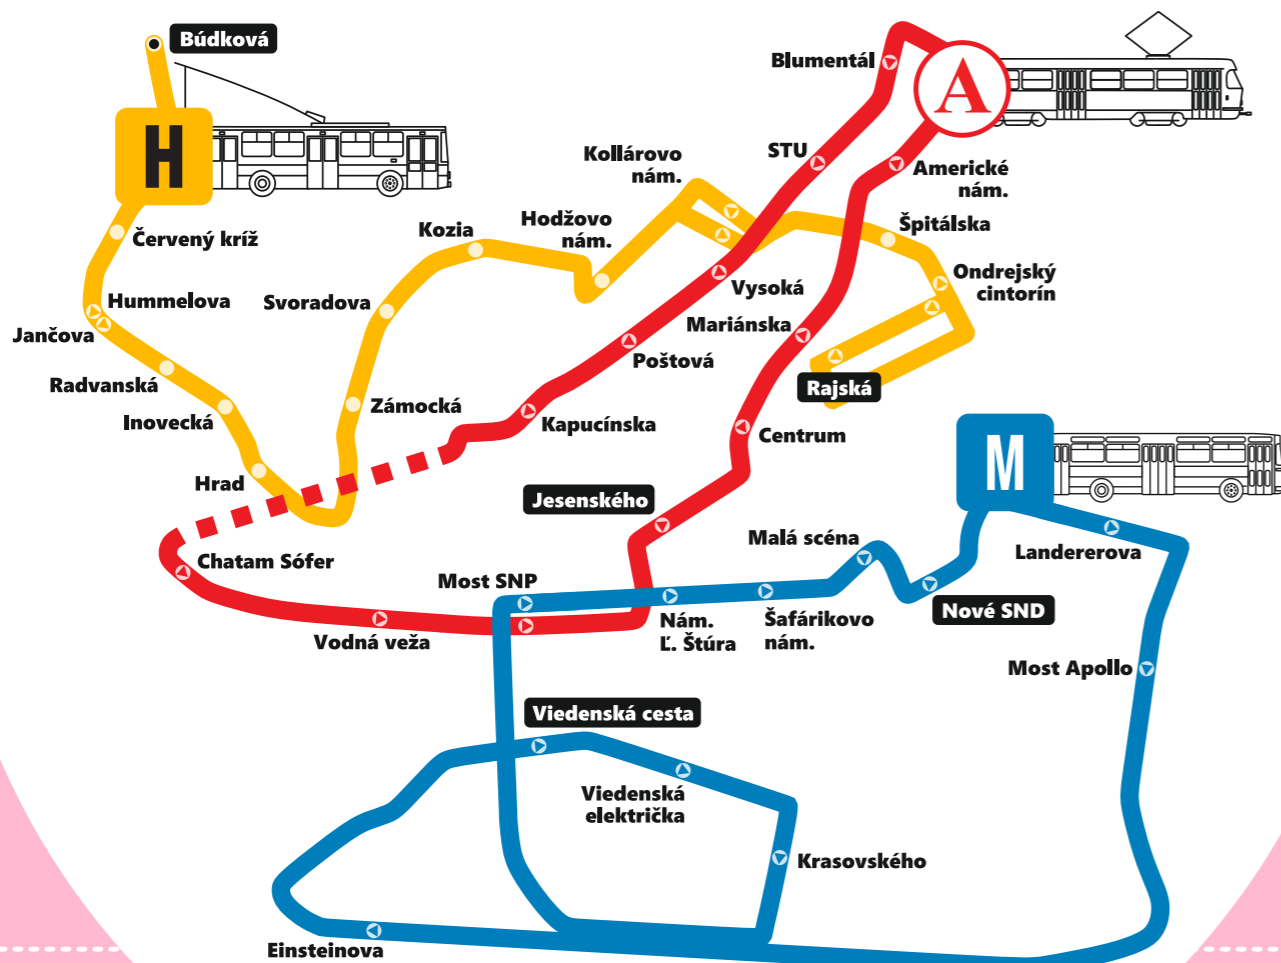

www.dpb.sk

Bratislavské mestské dni

➔ Viedenská cesta

Historické jazdy Bratislavou

Sobota a nedeľa
25.4. - 26.4.2026

🕒	Pracovný deň	🕒	Voľný deň
05		05	
06		06	
07		07	
08		08	
09		09	
10		10	06 21 36 51
11		11	06 21 36 51
12		12	06 21 36 51
13		13	06 21 36 51
14		14	06 21 36 51
15		15	06 21 36 51
16		16	06 21 36 51
17		17	06 21 36
18		18	
19		19	
20		20	
21		21	
22		22	
23		23	

min	Zastávka	
	Nové SND	
	Landererova	
0	↓	
5		Most Apollo
		Einsteinova
7		Viedenská cesta

Platí:
25.4. (sobota) a 26.4.2026 (nedeľa)

Dopravca:
Dopravný podnik Bratislava, a. s.
✉ Olejkárska 1, 814 52 Bratislava
☎ +421 2 5950 5950