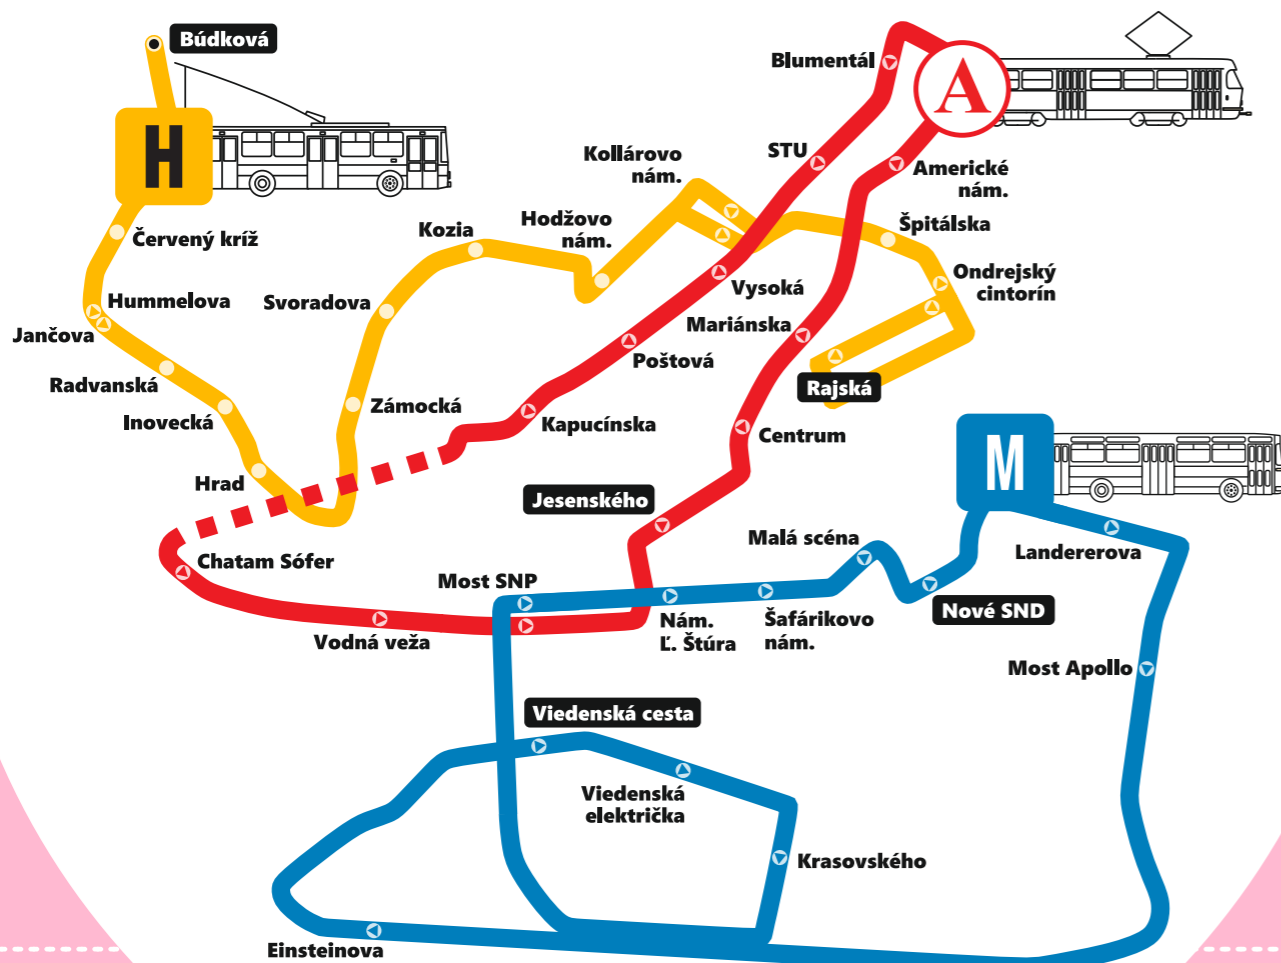

www.dpb.sk

Spolu tvoríme kultúrne mesto

Bratislavské mestské dni

➔ Viedenská cesta

Historické jazdy Bratislavou

Sobota a nedeľa
25.4. - 26.4.2026

🕒	Pracovný deň	🕒	Voľný deň
05		05	
06		06	
07		07	
08		08	
09		09	
10		10	11 26 41 56
11		11	11 26 41 56
12		12	11 26 41 56
13		13	11 26 41 56
14		14	11 26 41 56
15		15	11 26 41 56
16		16	11 26 41 56
17		17	11 26 41
18		18	
19		19	
20		20	
21		21	
22		22	
23		23	

min	Zastávka
	Nové SND
	Landererova
	Most Apollo
0	↙ Einsteinova
2	↘ Viedenská cesta

Platí:
25.4. (sobota) a 26.4.2026 (nedeľa)

Dopravca:
Dopravný podnik Bratislava, a. s.
✉ Olejkárska 1, 814 52 Bratislava
☎ +421 2 5950 5950