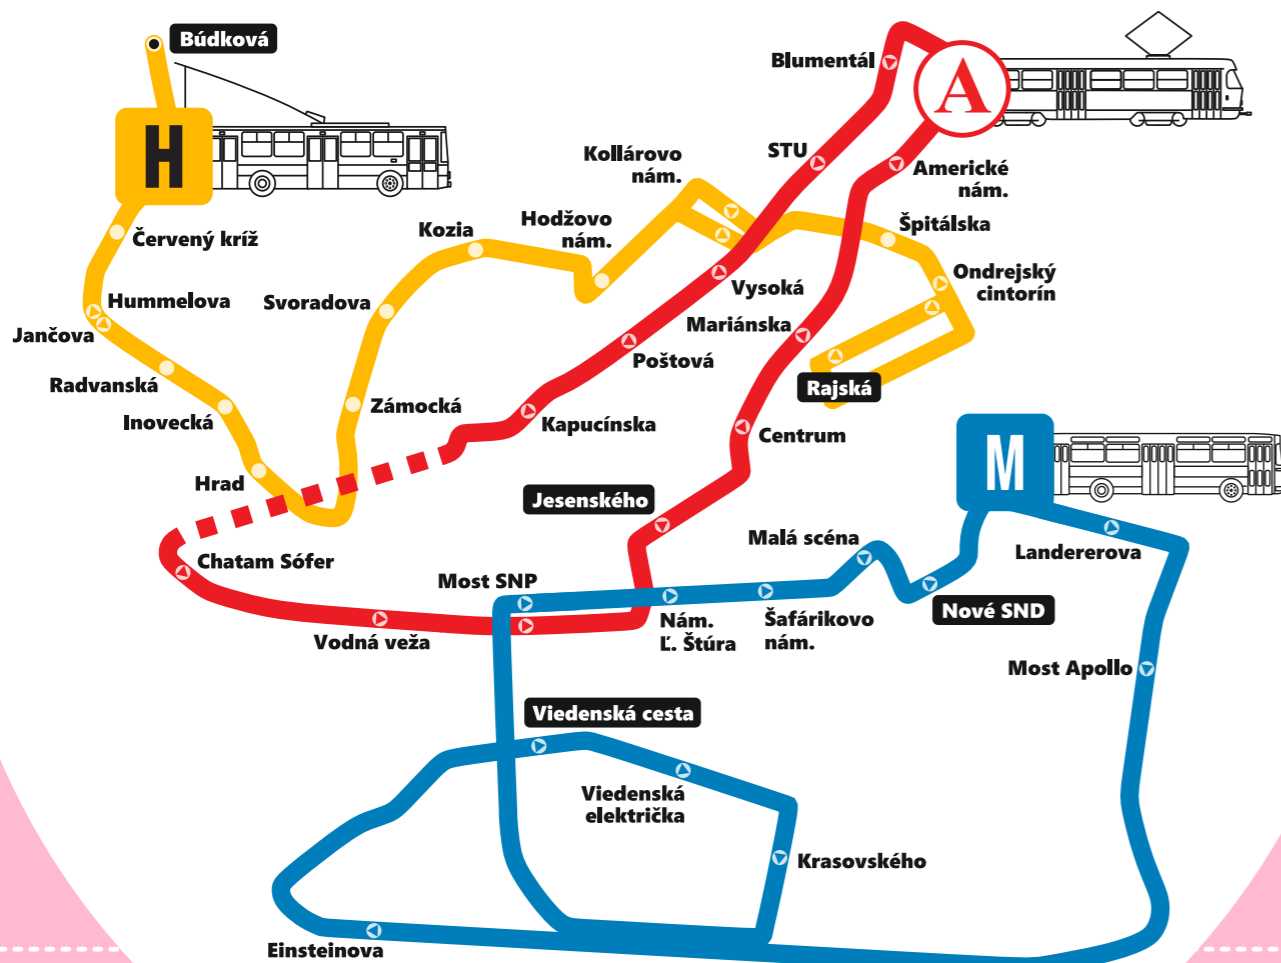

www.dpb.sk

Spolu tvoríme kultúrne mesto

Bratislavské mestské dni

➔ **Nové SND**

Historické jazdy Bratislavou

**Sobota a nedeľa
25.4. - 26.4.2026**

🕒	Pracovný deň	🕒	Voľný deň
05		05	
06		06	
07		07	
08		08	
09		09	
10		10	13 28 43 58
11		11	13 28 43 58
12		12	13 28 43 58
13		13	13 28 43 58
14		14	13 28 43 58
15		15	13 28 43 58
16		16	13 28 43 58
17		17	13 28 43
18		18	
19		19	
20		20	
21		21	
22		22	
23		23	

min	Zastávka
0	Viedenská cesta
1	Viedenská električka
2	Krasovského
7	Most SNP
8	Nám. Ľ. Štúra
9	Šafárikovo nám.
11	Malá scéna
12	Nové SND

Platí:
25.4. (sobota) a 26.4.2026 (nedeľa)

Dopravca:
Dopravný podnik Bratislava, a. s.
✉ Olejkárska 1, 814 52 Bratislava
☎ +421 2 5950 5950