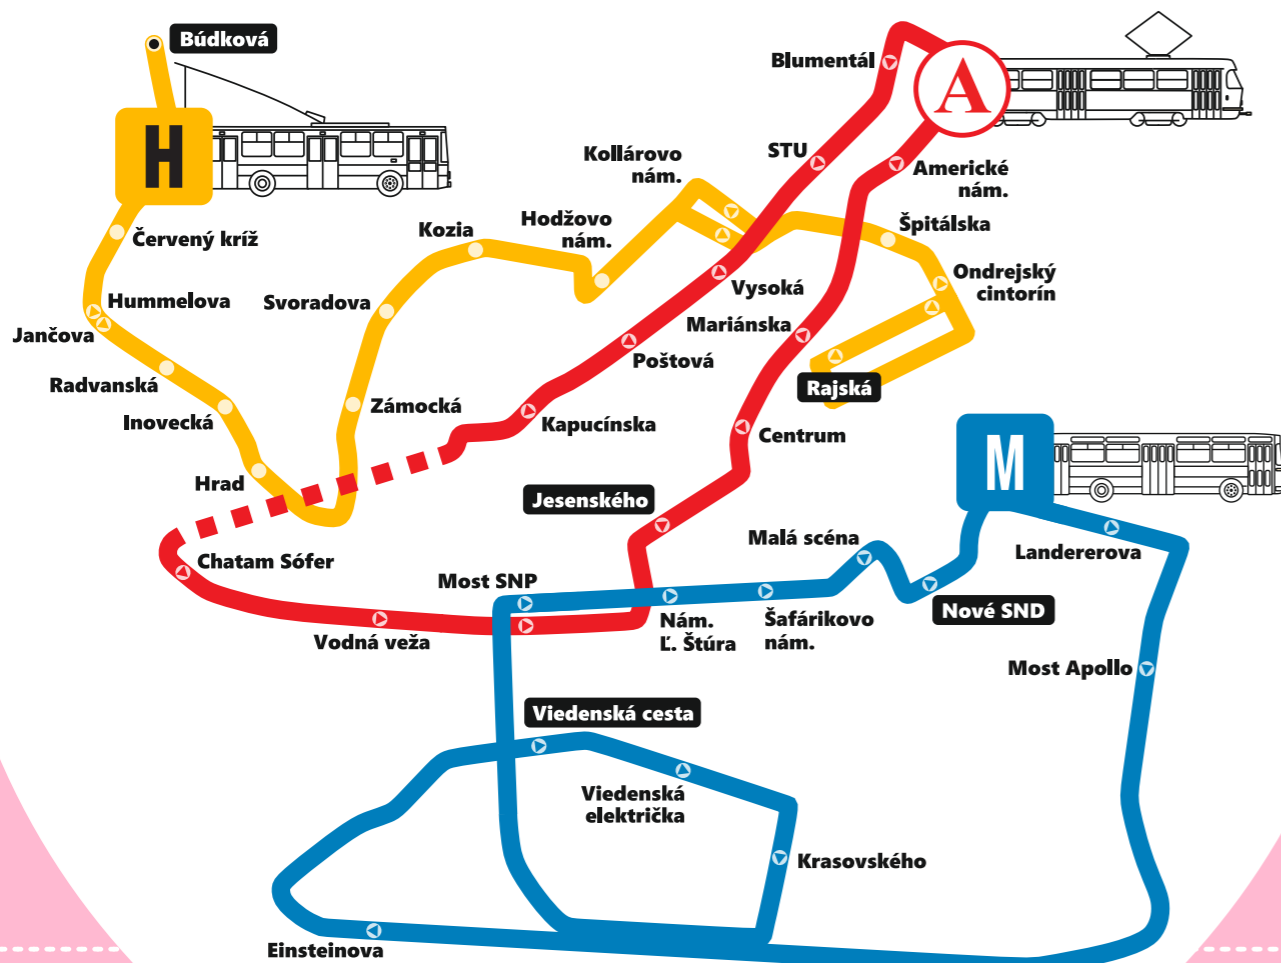

www.dpb.sk

Spolu tvoríme
kultúrne mesto

Bratislavské mestské dni

➔ **Nové SND**

Historické jazdy Bratislavou

**Sobota a nedeľa
25.4. - 26.4.2026**

🕒	Pracovný deň	🕒	Voľný deň
05		05	
06		06	
07		07	
08		08	
09		09	
10		10	15 30 45
11		11	00 15 30 45
12		12	00 15 30 45
13		13	00 15 30 45
14		14	00 15 30 45
15		15	00 15 30 45
16		16	00 15 30 45
17		17	00 15 30 45
18		18	
19		19	
20		20	
21		21	
22		22	
23		23	

min	Zastávka
	Viedenská cesta
	Viedenská električka
0	Krasovského
5	Most SNP
6	Nám. Ľ. Štúra
7	Šafárikovo nám.
9	Malá scéna
10	Nové SND

Platí:
25.4. (sobota) a 26.4.2026 (nedeľa)

Dopravca:
Dopravný podnik Bratislava, a. s.
✉ Olejkárska 1, 814 52 Bratislava
☎ +421 2 5950 5950