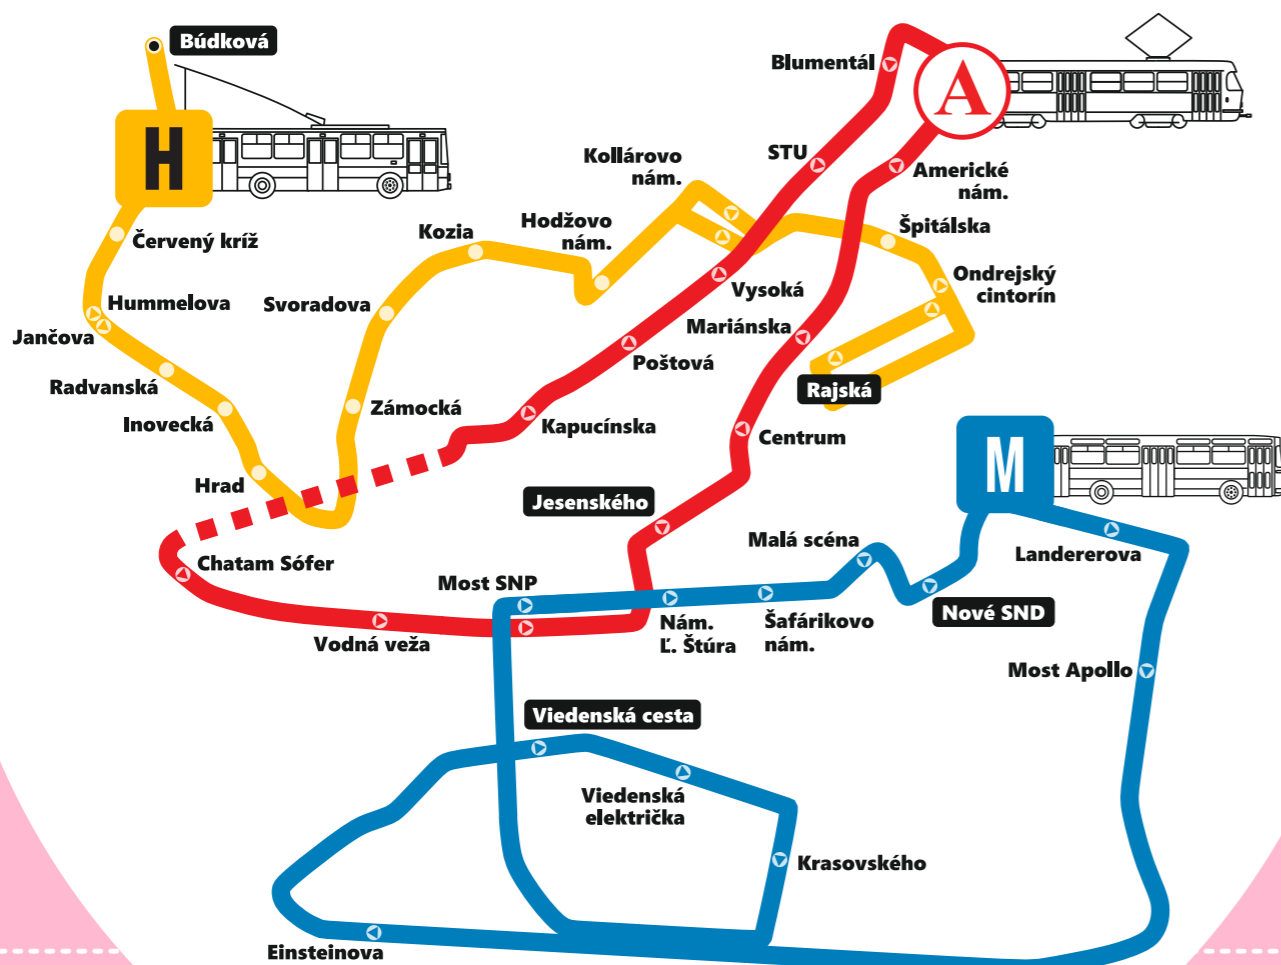

Bratislavské mestské dni

➔ Viedenská cesta

Historické jazdy Bratislavou

Sobota a nedeľa
25.4. - 26.4.2026

🕒	Pracovný deň	🕒	Voľný deň
05		05	
06		06	
07		07	
08		08	
09		09	
10		10	03 18 33 48
11		11	03 18 33 48
12		12	03 18 33 48
13		13	03 18 33 48
14		14	03 18 33 48
15		15	03 18 33 48
16		16	03 18 33 48
17		17	03 18 33
18		18	
19		19	
20		20	
21		21	
22		22	
23		23	

min	Zastávka
0	Nové SND
1	Landererova
3	Most Apollo
8	Einsteinova
10	Viedenská cesta

Platí:
25.4. (sobota) a 26.4.2026 (nedeľa)

Dopravca:
Dopravný podnik Bratislava, a. s.
✉ Olejkárska 1, 814 52 Bratislava
☎ +421 2 5950 5950

min	Zastávka
	Nové SND
0	Landererova
2	Most Apollo
7	Einsteinova
9	Viedenská cesta

Platí:
25.4. (sobota) a 26.4.2026 (nedeľa)

Dopravca:
Dopravný podnik Bratislava, a. s.
✉ Olejkárska 1, 814 52 Bratislava
☎ +421 2 5950 5950