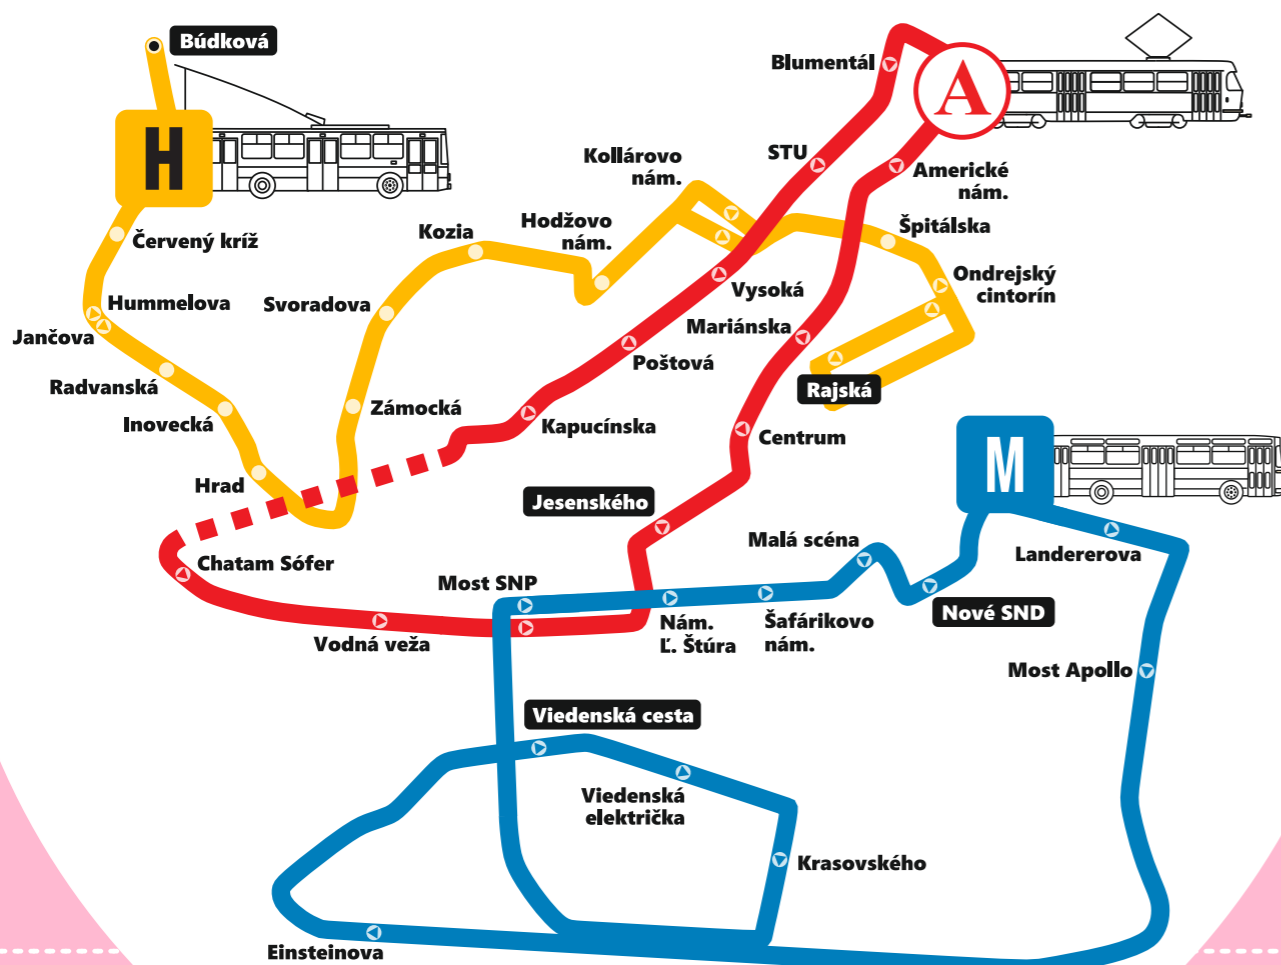

min	Zastávka
0	Nové SND
1	Landererova
3	Most Apollo
8	Einsteinova
10	Viedenská cesta

Platí:
25.4. (sobota) a 26.4.2026 (nedeľa)

Dopravca:
Dopravný podnik Bratislava, a. s.
✉ Olejkárska 1, 814 52 Bratislava
☎ +421 2 5950 5950

www.dpb.sk

Spolu tvoríme kultúrne mesto

Bratislavské mestské dni

➔ Viedenská cesta

Historické jazdy Bratislavou

Sobota a nedeľa
25.4. - 26.4.2026

🕒	Pracovný deň	🕒	Voľný deň
05		05	
06		06	
07		07	
08		08	
09		09	
10		10	04 19 34 49
11		11	04 19 34 49
12		12	04 19 34 49
13		13	04 19 34 49
14		14	04 19 34 49
15		15	04 19 34 49
16		16	04 19 34 49
17		17	04 19 34
18		18	
19		19	
20		20	
21		21	
22		22	
23		23	

min	Zastávka
	Nové SND
0	Landererova
2	Most Apollo
7	Einsteinova
9	Viedenská cesta

Platí:
25.4. (sobota) a 26.4.2026 (nedeľa)

Dopravca:
Dopravný podnik Bratislava, a. s.
✉ Olejkárska 1, 814 52 Bratislava
☎ +421 2 5950 5950