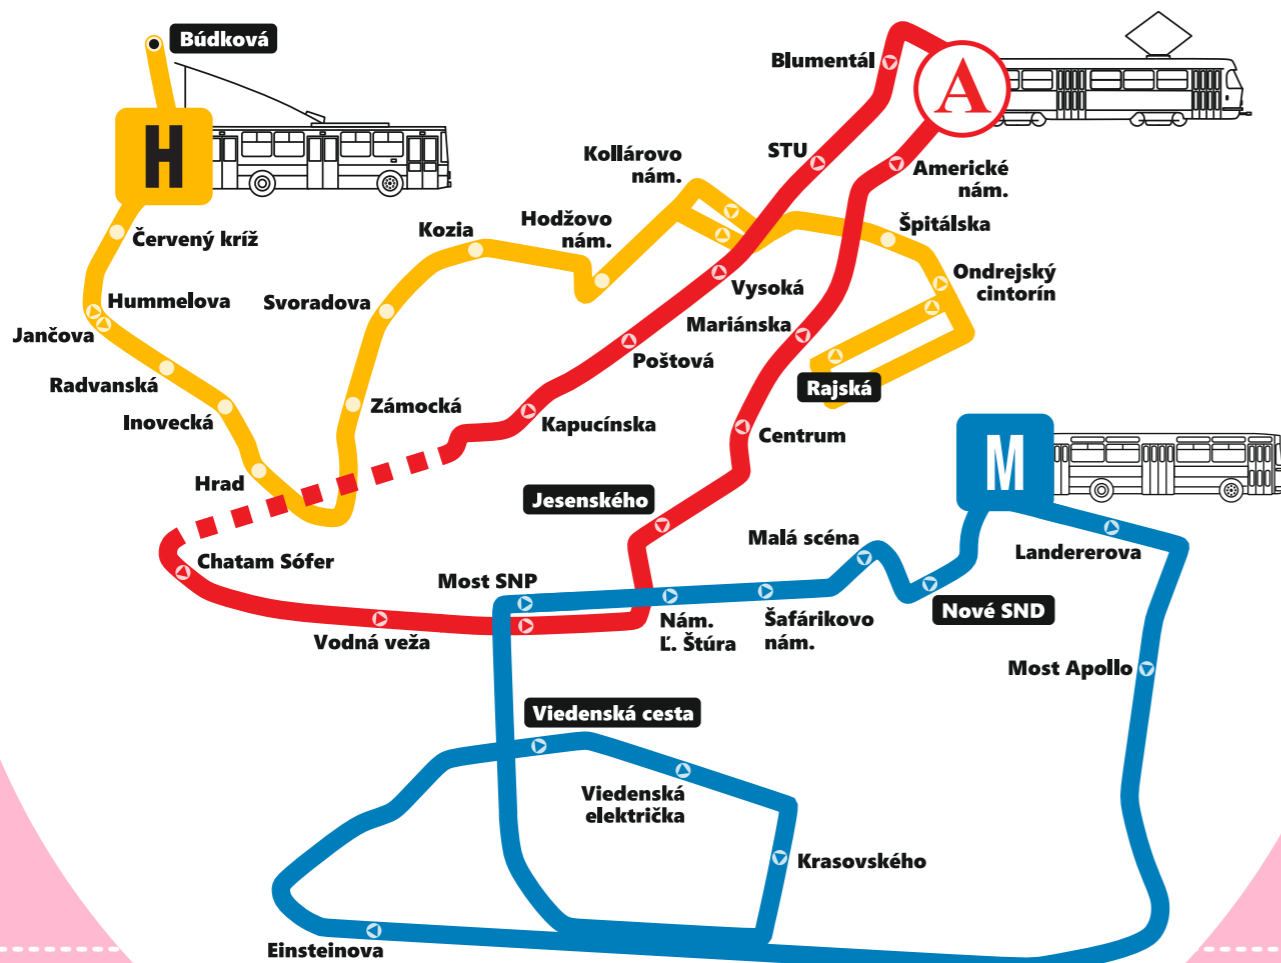

min	Zastávka
	Viedenská cesta
	Viedenská električka
	Krasovského
0	Most SNP
1	Nám. L. Štúra
2	Šafárikovo nám.
4	Malá scéna
5	Nové SND

Platí:
25.4. (sobota) a 26.4.2026 (nedeľa)

Dopravca:
Dopravný podnik Bratislava, a. s.
✉ Olejkárska 1, 814 52 Bratislava
☎ +421 2 5950 5950

www.dpb.sk

Spolu tvoríme
kultúrne mesto

Bratislavské mestské dni

➔ **Nové SND**

Historické jazdy Bratislavou

**Sobota a nedeľa
25.4. - 26.4.2026**

🕒	Pracovný deň	🕒	Voľný deň
05		05	
06		06	
07		07	
08		08	
09		09	
10		10	21 36 51
11		11	06 21 36 51
12		12	06 21 36 51
13		13	06 21 36 51
14		14	06 21 36 51
15		15	06 21 36 51
16		16	06 21 36 51
17		17	06 21 36 51
18		18	
19		19	
20		20	
21		21	
22		22	
23		23	

min	Zastávka
	Viedenská cesta
	Viedenská električka
	Krasovského
	Most SNP
0	Nám. L. Štúra
1	Šafárikovo nám.
3	Malá scéna
4	Nové SND

Platí:
25.4. (sobota) a 26.4.2026 (nedeľa)

Dopravca:
Dopravný podnik Bratislava, a. s.
✉ Olejkárska 1, 814 52 Bratislava
☎ +421 2 5950 5950