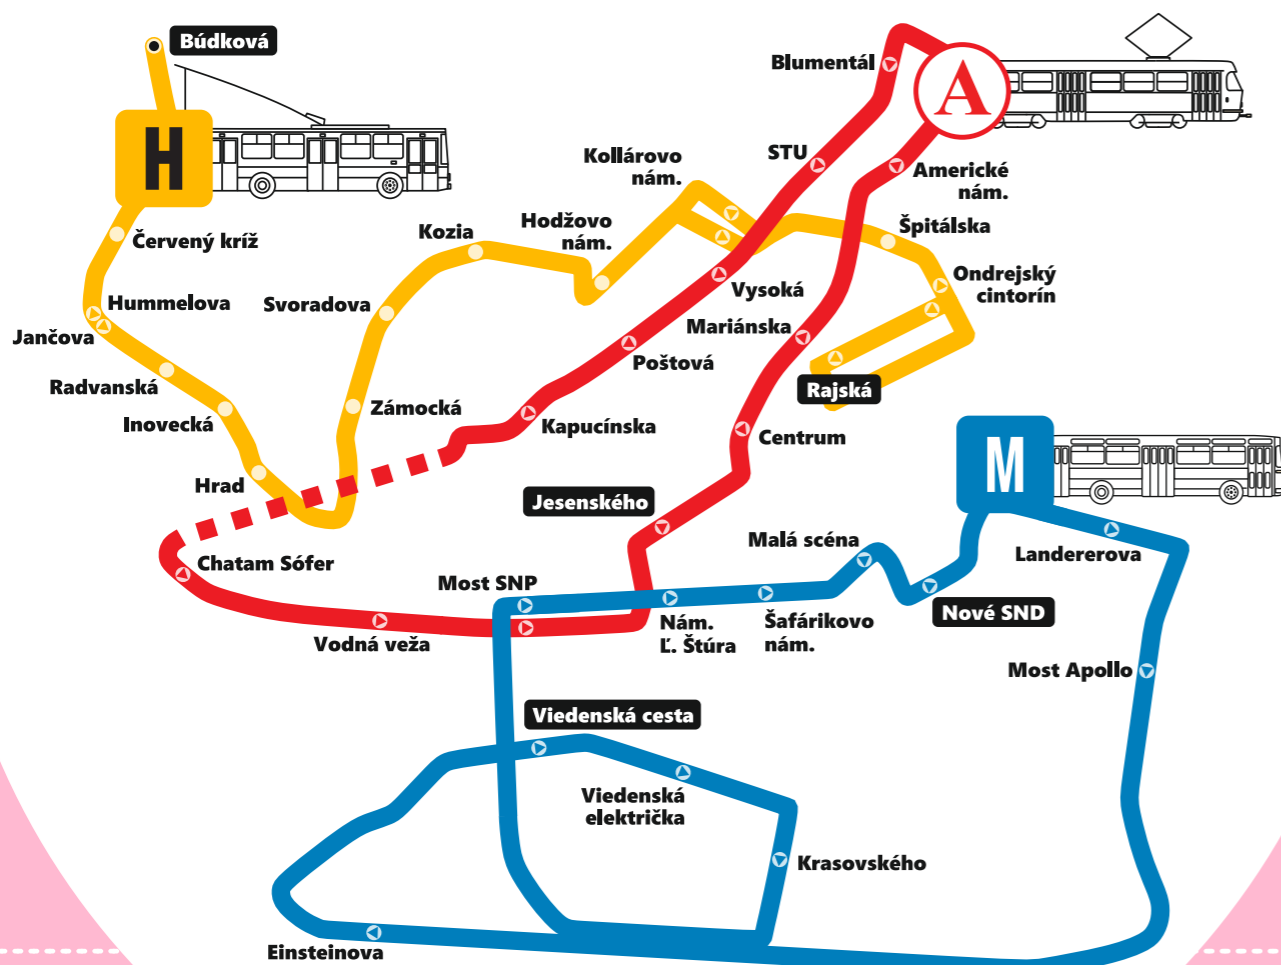

www.dpb.sk

Spolu tvoríme kultúrne mesto

Bratislavské mestské dni

➔ **Nové SND**

Historické jazdy Bratislavou

**Sobota a nedeľa
25.4. - 26.4.2026**

🕒	Pracovný deň	🕒	Voľný deň
05		05	
06		06	
07		07	
08		08	
09		09	
10		10	14 29 44 59
11		11	14 29 44 59
12		12	14 29 44 59
13		13	14 29 44 59
14		14	14 29 44 59
15		15	14 29 44 59
16		16	14 29 44 59
17		17	14 29 44
18		18	
19		19	
20		20	
21		21	
22		22	
23		23	

min	Zastávka
0	Viedenská cesta
1	Viedenská električka
6	Krasovského
7	Most SNP
8	Nám. L. Štúra
8	Šafárikovo nám.
10	Malá scéna
11	Nové SND

Platí:
25.4. (sobota) a 26.4.2026 (nedeľa)

Dopravca:
Dopravný podnik Bratislava, a. s.
✉ Olejkárska 1, 814 52 Bratislava
☎ +421 2 5950 5950