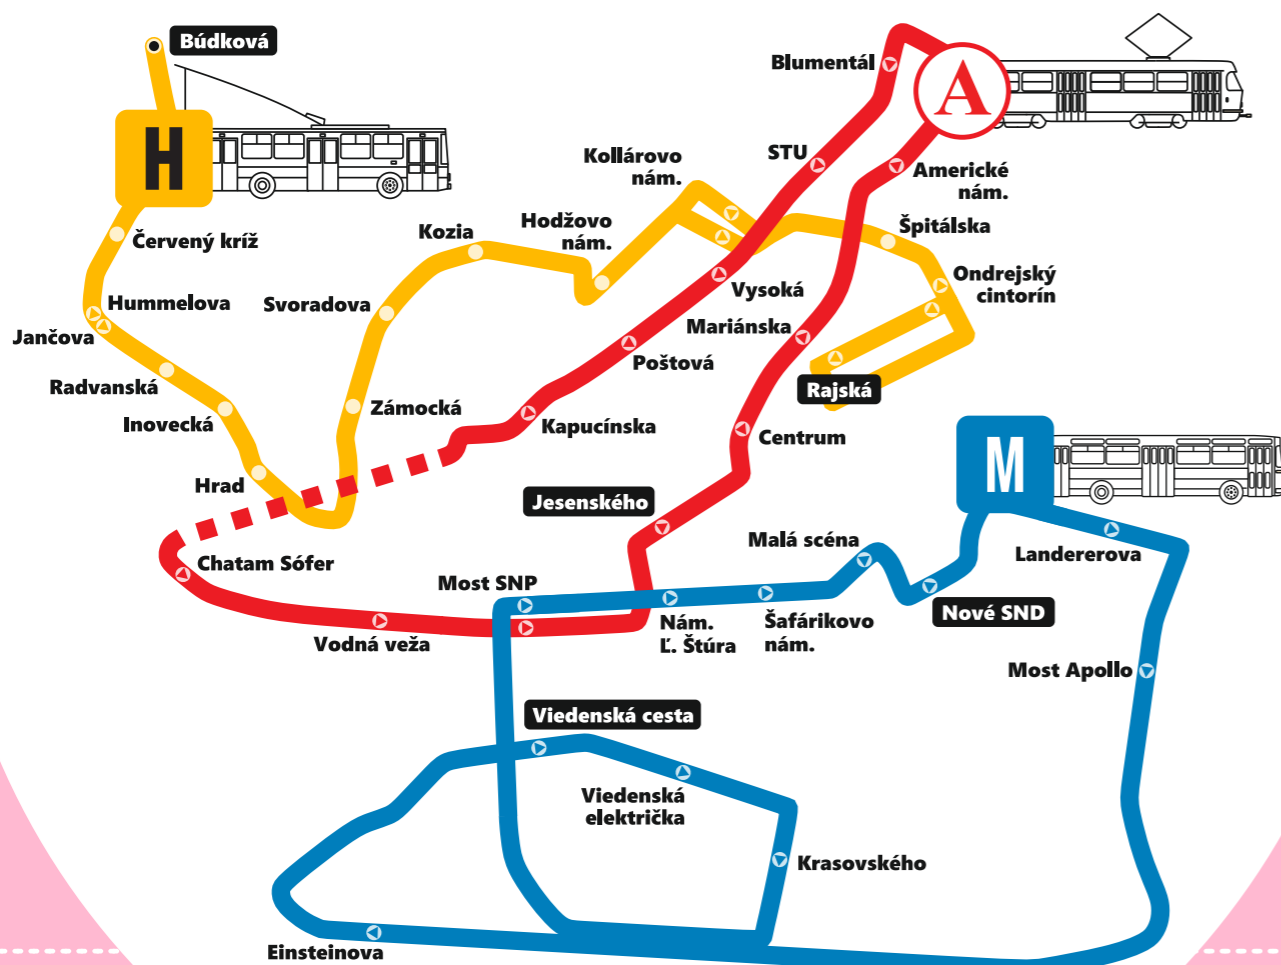

min	Zastávka
0	Nové SND
1	Landererova
3	Most Apollo
8	Einsteinova
10	Viedenská cesta

Platí:
25.4. (sobota) a 26.4.2026 (nedeľa)

Dopravca:
Dopravný podnik Bratislava, a. s.
✉ Olejkárska 1, 814 52 Bratislava
☎ +421 2 5950 5950

min	Zastávka
	Viedenská cesta
	Viedenská električka
	Krasovského
	Most SNP
0	Nám. L. Štúra
1	Šafárikovo nám.
3	Malá scéna
4	Nové SND

Platí:
25.4. (sobota) a 26.4.2026 (nedeľa)

Dopravca:
Dopravný podnik Bratislava, a. s.
✉ Olejkárska 1, 814 52 Bratislava
☎ +421 2 5950 5950

www.dpb.sk

Spolu tvoríme kultúrne mesto

Bratislavské mestské dni

➔ **Nové SND**

Historické jazdy Bratislavou

**Sobota a nedeľa
25.4. - 26.4.2026**

🕒	Pracovný deň	🕒	Voľný deň
05		05	
06		06	
07		07	
08		08	
09		09	
10		10	22 37 52
11		11	07 22 37 52
12		12	07 22 37 52
13		13	07 22 37 52
14		14	07 22 37 52
15		15	07 22 37 52
16		16	07 22 37 52
17		17	07 22 37 52
18		18	
19		19	
20		20	
21		21	
22		22	
23		23	

min Zastávka

- Viedenská cesta
- Viedenská električka
- Krasovského
- Most SNP
- Nám. Ľ. Štúra
- 0 ↓ **Šafárikovo nám.**
- 2 ↓ Malá scéna
- 3 ↓ Nové SND

Platí:
25.4. (sobota) a 26.4.2026 (nedeľa)

Dopravca:
Dopravný podnik Bratislava, a. s.
✉ Olejkárska 1, 814 52 Bratislava
☎ +421 2 5950 5950