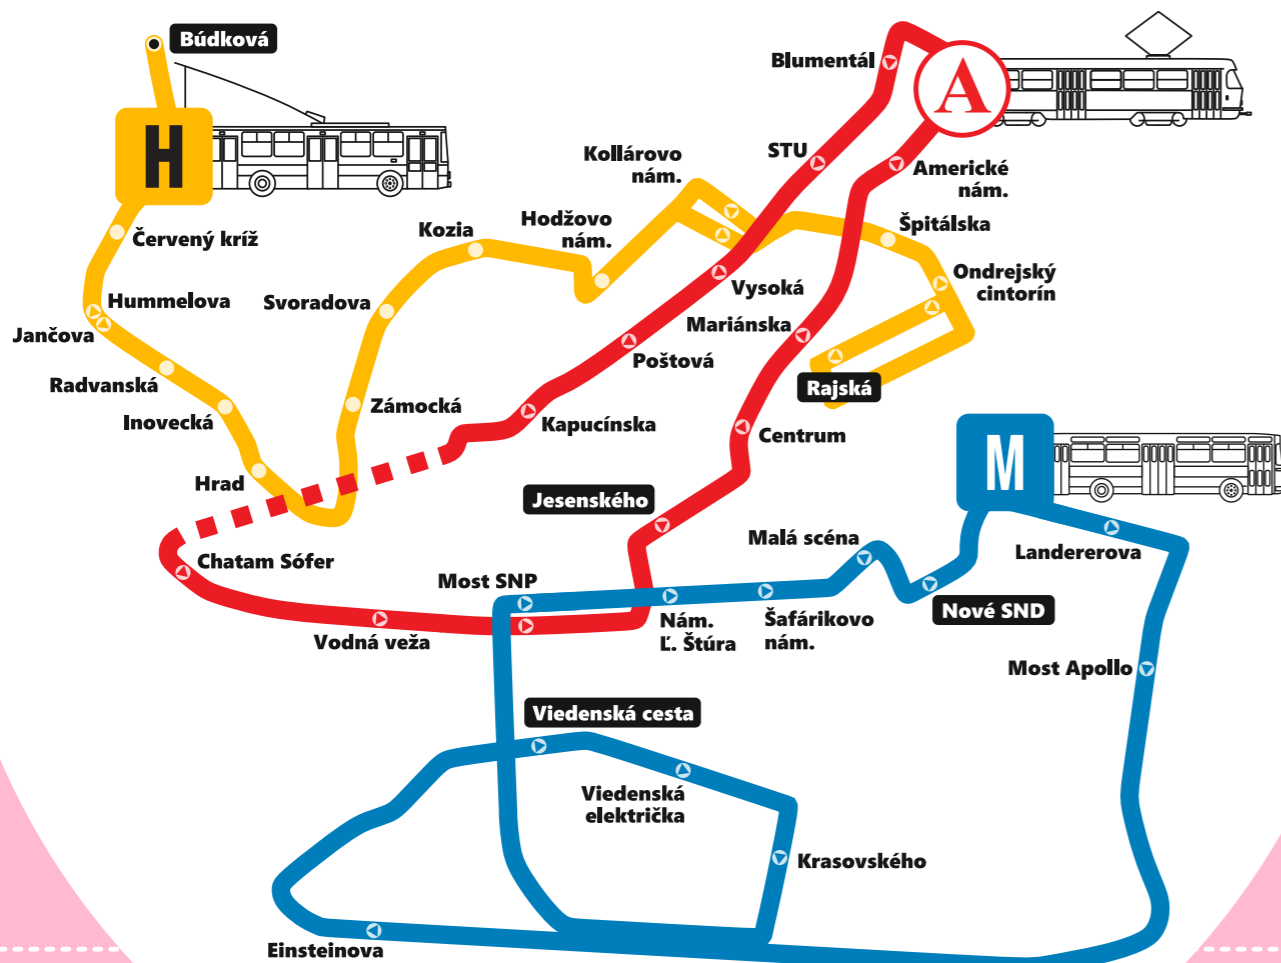

www.dpb.sk

Spolu tvoríme kultúrne mesto

Bratislavské mestské dni

➔ **Nové SND**

Historické jazdy Bratislavou

Sobota a nedeľa
25.4. - 26.4.2026

🕒	Pracovný deň	🕒	Voľný deň
05		05	
06		06	
07		07	
08		08	
09		09	
10		10	20 35 50
11		11	05 20 35 50
12		12	05 20 35 50
13		13	05 20 35 50
14		14	05 20 35 50
15		15	05 20 35 50
16		16	05 20 35 50
17		17	05 20 35 50
18		18	
19		19	
20		20	
21		21	
22		22	
23		23	

min	Zastávka
	Viedenská cesta
	Viedenská električka
	Krasovského
0	Most SNP
1	Nám. L. Štúra
2	Šafárikovo nám.
4	Malá scéna
5	Nové SND

Platí:
25.4. (sobota) a 26.4.2026 (nedeľa)

Dopravca:
Dopravný podnik Bratislava, a. s.
✉ Olejkárska 1, 814 52 Bratislava
☎ +421 2 5950 5950